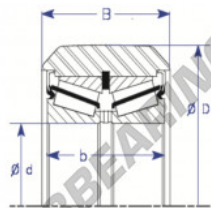

## Cuscinetti di guida MG85MM-1-ENDURO - MG85MM-1-ENDURO

<https://www.123cuscinetti.it/cuscinetti-supporti/cuscinetti-sfera/guida/mg85mm-1-enduro>

Part Number	Style	Inner Diameter, d	Outer Diameter, D	Inner Ring Width, b	Outer Ring Width, B	Radius, R	Dynamic Capacity	Static Capacity
MG 85mm-1	W = Double row TRB insert	85.000 mm	174.60 mm	64.65 mm	69.500 mm	chamfer	322,000 kN	490,000 kN

### CARATTERISTICHE DEL PRODOTTO

Marchio	ENDURO
N° Ean13	3616060581365
Diametro interno	85 mm
Diametro esterno	174.6 mm
Spessore	69.5 mm
Carico dinamico	322 kN
Carico statico	490 kN
Imballaggio	1

[contatto@123cuscinetti.it](mailto:contatto@123cuscinetti.it)