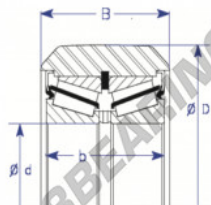

Cuscinetti di guida MG55MM-1-ENDURO - MG55MM-1-ENDURO

<https://www.123cuscinetti.it/cuscinetti-supporti/cuscinetti-sfera/guida/mg55mm-1-enduro>

Part Number	Style	Inner Diameter, d	Outer Diameter, D	Inner Ring Width, b	Outer Ring Width, B	Radius, R	Dynamic Capacity	Static Capacity
MG 55mm-1	W = Double row TRB insert	55.000 mm	115.93 mm	48.95 mm	53.200 mm	chamfer	218,000 kN	248,000 kN

CARATTERISTICHE DEL PRODOTTO

Marchio	ENDURO
N° Ean13	3616060581341
Diametro interno	55 mm
Diametro esterno	115.93 mm
Spessore	53.2 mm
Peso	2830 g
Carico dinamico	218 kN
Carico statico	246 kN
Imballaggio	1