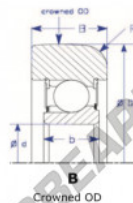

## Cuscinetti di guida MG308-FFUB-ENDURO - MG308-FFUB-ENDURO

<https://www.123cuscinetti.it/cuscinetti-supporti/cuscinetti-sfera/guida/mg308-ffub-enduro>

Part Number	Style	Inner Diameter, d	Outer Diameter, D	Inner Ring Width, b	Outer Ring Width, B	Radius, R	Dynamic Capacity	Static Capacity
MG_308_FFUB	8-b Crowned OD	40.000 mm	112.40 mm	21 mm	32.100 mm	8.000 mm	56,280 kN	38,910 kN

### CARATTERISTICHE DEL PRODOTTO

Marchio	ENDURO
N° Ean13	3616060581259
Diametro interno	40 mm
Diametro esterno	112.4 mm
Spessore	32.1 mm
Carico dinamico	56.28 kN
Carico statico	38.91 kN
Imballaggio	1

[contatto@123cuscinetti.it](mailto:contatto@123cuscinetti.it)