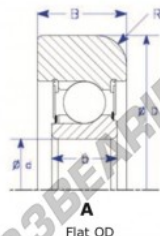

Cuscinetti di guida MG-206-FFPB-ENDURO - MG-206-FFPB-ENDURO

<https://www.123cuscinetti.it/cuscinetti-supporti/cuscinetti-sfera/guida/mg-206-ffpb-enduro>

CARATTERISTICHE DEL PRODOTTO

Marchio	ENDURO
N° Ean13	3616060581020
Diametro interno	30 mm
Diametro esterno	89 mm
Spessore	29 mm
Peso	1004 g
Carico dinamico	27.36 kN
Carico statico	18.86 kN
Imballaggio	1

contatto@123cuscinetti.it

+33 3 59 36 04 90

CRT4 de Lesquin 60 Rue Du Haut De Sainghin 59273 Fretin FRANCE