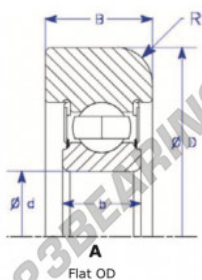

Cuscinetti di guida MG313-DDA-ENDURO - MG313-DDA-ENDURO

<https://www.123cuscinetti.it/cuscinetti-supporti/cuscinetti-sfera/guida/mg313-dda-enduro>

Part Number	Style	Inner Diameter, d	Outer Diameter, D	Inner Ring Width, b	Outer Ring Width, B	Radius, R	Dynamic Capacity	Static Capacity
MG 313 DDA	1 - Flat OD	65.000 mm	175.00 mm	33 mm	45.000 mm	8.000 mm	93,000 kN	60,000 kN

CARATTERISTICHE DEL PRODOTTO

Marchio	ENDURO
N° Ean13	3616060580856
Diametro interno	65 mm
Diametro esterno	175 mm
Spessore	45 mm
Carico dinamico	93 kN
Carico statico	60 kN
Imballaggio	1

contatto@123cuscinetti.it