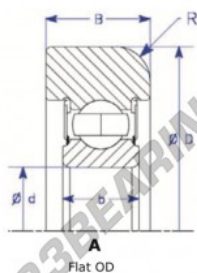

## Cuscinetti di guida MG312-DDM-7-ENDURO - MG312-DDM-7-ENDURO

<https://www.123cuscinetti.it/cuscinetti-supporti/cuscinetti-sfera/guida/mg312-ddm-7-enduro>

Part Number	Style	Inner Diameter, d	Outer Diameter, D	Inner Ring Width, b	Outer Ring Width, B	Radius, R	Dynamic Capacity	Static Capacity
MG 312 DDM 7	Flat OD	60.000 mm	152.00 mm	31 mm	45.000 mm	7.500 mm	81,750 kN	51,850 kN

### CARATTERISTICHE DEL PRODOTTO

Marchio	ENDURO
N° Ean13	3616060580832
Diametro interno	60 mm
Diametro esterno	152 mm
Spessore	45 mm
Carico dinamico	81.75 kN
Carico statico	51.85 kN
Imballaggio	1

[contatto@123cuscinetti.it](mailto:contatto@123cuscinetti.it)