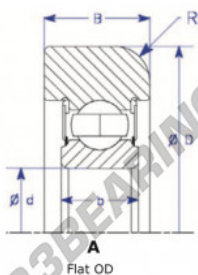

Cuscinetti di guida MG312-DDM-6-ENDURO - MG312-DDM-6-ENDURO

<https://www.123cuscinetti.it/cuscinetti-supporti/cuscinetti-sfera/guida/mg312-ddm-6-enduro>

Part Number	Style	Inner Diameter, d	Outer Diameter, D	Inner Ring Width, b	Outer Ring Width, B	Radius, R	Dynamic Capacity	Static Capacity
MG 312 DDM-6	1x Flat OD	60.000 mm	150.00 mm	31 mm	45.000 mm	7.500 mm	81,750 kN	51,850 kN

CARATTERISTICHE DEL PRODOTTO

Marchio	ENDURO
N° Ean13	3616060580825
Diametro interno	60 mm
Diametro esterno	150 mm
Spessore	45 mm
Carico dinamico	81.75 kN
Carico statico	51.85 kN
Imballaggio	1

contatto@123cuscinetti.it