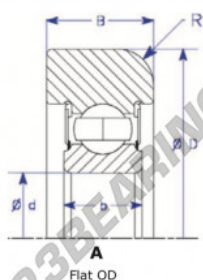

## Cuscinetti di guida MG311-DDM-5-ENDURO - MG311-DDM-5-ENDURO

<https://www.123cuscinetti.it/cuscinetti-supporti/cuscinetti-sfera/guida/mg311-ddm-5-enduro>

Part Number	Style	Inner Diameter, d	Outer Diameter, D	Inner Ring Width, b	Outer Ring Width, B	Radius, R	Dynamic Capacity	Static Capacity
MG.312.DDM-5	1 → Flat OD	60.000 mm	148.00 mm	31 mm	45.000 mm	7.500 mm	81,750 kN	51,850 kN

### CARATTERISTICHE DEL PRODOTTO

Marchio	ENDURO
N° Ean13	3616060580818
Diametro interno	60 mm
Diametro esterno	148.3 mm
Spessore	45 mm
Carico dinamico	81.75 kN
Carico statico	51.85 kN
Imballaggio	1

[contatto@123cuscinetti.it](mailto:contatto@123cuscinetti.it)