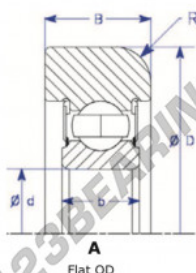

Cuscinetti di guida MG311-FF-7-ENDURO - MG311-FF-7-ENDURO

<https://www.123cuscinetti.it/cuscinetti-supporti/cuscinetti-sfera/guida/mg311-ff-7-enduro>

Part Number	Style	Inner Diameter, d	Outer Diameter, D	Inner Ring Width, b	Outer Ring Width, B	Radius, R	Dynamic Capacity	Static Capacity
MG 311 FF-7	I- Flat OD	55.000 mm	152.47 mm	29 mm	38.100 mm	11.200 mm	72.220 kN	44.800 kN

CARATTERISTICHE DEL PRODOTTO

Marchio	ENDURO
N° Ean13	3616060580764
Diametro interno	55 mm
Diametro interno	2.165" inch
Diametro esterno	152.47 mm
Diametro esterno	6.003" inch
Spessore	38.1 mm
Spessore	1 1/2" inch
Carico dinamico	72.22 kN
Carico statico	44.8 kN
Imballaggio	1