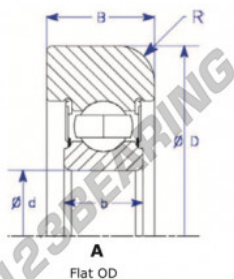

Cuscinetti di guida MG309-KK-1-ENDURO - MG309-KK-1-ENDURO

<https://www.123cuscinetti.it/cuscinetti-supporti/cuscinetti-sfera/guida/mg309-kk-1-enduro>

Part Number	Style	Inner Diameter, d	Outer Diameter, D	Inner Ring Width, b	Outer Ring Width, B	Radius, R	Dynamic Capacity	Static Capacity
MG 309 KK-1	1-Flat OD	45.000 mm	117.00 mm	25 mm	32.000 mm	6.500 mm	52.990 kN	32.050 kN

CARATTERISTICHE DEL PRODOTTO

Marchio	ENDURO
N° Ean13	3616060580580
Diametro interno	45 mm
Diametro esterno	117 mm
Spessore	32 mm
Carico dinamico	52.99 kN
Carico statico	32.05 kN
Imballaggio	1

contatto@123cuscinetti.it