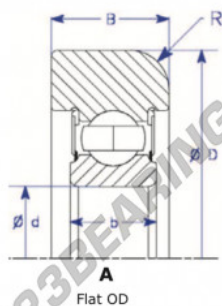

Cuscinetti di guida MG308-T-20-ENDURO - MG308-T-20-ENDURO

<https://www.123cuscinetti.it/cuscinetti-supporti/cuscinetti-sfera/guida/mg308-t-20-enduro>

Part Number	Style	Inner Diameter, d	Outer Diameter, D	Inner Ring Width, b	Outer Ring Width, B	Radius, R	Dynamic Capacity	Static Capacity
MG 308 T-12	1- Flat OD	40.000 mm	125.50 mm	23 mm	32.000 mm	7.000 mm	40,760 kN	24,020 kN

CARATTERISTICHE DEL PRODOTTO

Marchio	ENDURO
N° Ean13	3616060580382
Diametro interno	40 mm
Diametro interno	1.575" inch
Diametro esterno	125.5 mm
Diametro esterno	4.941" inch
Spessore	32 mm
Spessore	1.26" inch
Carico dinamico	40.76 kN
Carico statico	24.02 kN
Imballaggio	1