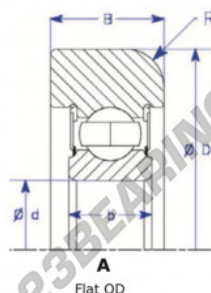

Cuscinetti di guida MG308-KK-3-ENDURO - MG308-KK-3-ENDURO

<https://www.123cuscinetti.it/cuscinetti-supporti/cuscinetti-sfera/guida/mg308-kk-3-enduro>

Part Number	Style	Inner Diameter, d	Outer Diameter, D	Inner Ring Width, b	Outer Ring Width, B	Radius, R	Dynamic Capacity	Static Capacity
MG_308_KK-3	↔ Flat OD	40.000 mm	116.90 mm	23 mm	33.000 mm	7.000 mm	40,760 kN	24,020 kN

CARATTERISTICHE DEL PRODOTTO

Marchio	ENDURO
N° Ean13	3616060580368
Diametro interno	40 mm
Diametro esterno	116.9 mm
Spessore	33 mm
Carico dinamico	40.76 kN
Carico statico	24.02 kN
Imballaggio	1

contatto@123cuscinetti.it