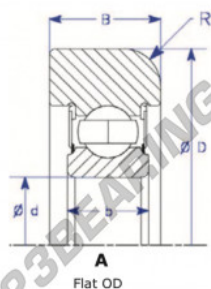

## Cuscinetti di guida MG308-HD-2-ENDURO - MG308-HD-2-ENDURO

<https://www.123cuscinetti.it/cuscinetti-supporti/cuscinetti-sfera/guida/mg308-hd-2-enduro>

Part Number	Style	Inner Diameter, d	Outer Diameter, D	Inner Ring Width, b	Outer Ring Width, B	Radius, R	Dynamic Capacity	Static Capacity
MG 308 HD-2	1-1/2 Flat OD	40.000 mm	117.20 mm	23 mm	28.000 mm	6.750 mm	40,760 kN	24,020 kN

### CARATTERISTICHE DEL PRODOTTO

Marchio	ENDURO
N° Ean13	3616060580306
Diametro interno	40 mm
Diametro interno	1.575" inch
Diametro esterno	117.2 mm
Diametro esterno	4.614" inch
Spessore	28 mm
Spessore	1.102" inch
Carico dinamico	40.76 kN
Carico statico	24.02 kN
Imballaggio	1