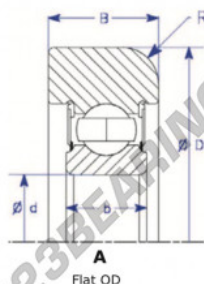

Cuscinetti di guida MG308-FFPA-ENDURO - MG308-FFPA-ENDURO

<https://www.123cuscinetti.it/cuscinetti-supporti/cuscinetti-sfera/guida/mg308-ffpa-enduro>

Part Number	Style	Inner Diameter, d	Outer Diameter, D	Inner Ring Width, b	Outer Ring Width, B	Radius, R	Dynamic Capacity	Static Capacity
MG 308 FFPA	1- Flat OD	40.000 mm	110.00 mm	23 mm	32.000 mm	8.000 mm	40,760 kN	24,020 kN

CARATTERISTICHE DEL PRODOTTO

Marchio	ENDURO
N° Ean13	3616060580276
Diametro interno	40 mm
Diametro esterno	110 mm
Spessore	32 mm
Carico dinamico	40.76 kN
Carico statico	24.02 kN
Imballaggio	1

contatto@123cuscinetti.it