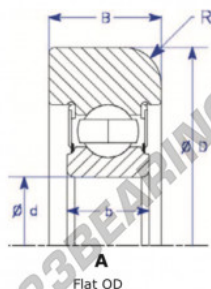

Cuscinetti di guida MG307-KN-2-ENDURO - MG307-KN-2-ENDURO

<https://www.123cuscinetti.it/cuscinetti-supporti/cuscinetti-sfera/guida/mg307-kg-2-enduro>

Part Number	Style	Inner Diameter, d	Outer Diameter, D	Inner Ring Width, b	Outer Ring Width, B	Radius, R	Dynamic Capacity	Static Capacity
MG 307 KN-2	1- Flat OD	35,000 mm	106,85 mm	21 mm	25,000 mm	8,000 mm	33,540 kN	19,230 kN

CARATTERISTICHE DEL PRODOTTO

Marchio	ENDURO
N° Ean13	3616060580061
Diametro interno	35 mm
Diametro esterno	106.85 mm
Spessore	25 mm
Carico dinamico	33.54 kN
Carico statico	19.23 kN
Imballaggio	1

contatto@123cuscinetti.it