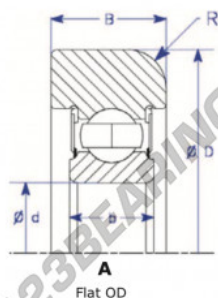

## Cuscinetti di guida MG307-KN-1-ENDURO - MG307-KN-1-ENDURO

<https://www.123cuscinetti.it/cuscinetti-supporti/cuscinetti-sfera/guida/mg307-kn-1-enduro>

Part Number	Style	Inner Diameter, d	Outer Diameter, D	Inner Ring Width, b	Outer Ring Width, B	Radius, R	Dynamic Capacity	Static Capacity
MG 307 KN-1	1 - Flat OD	35,000 mm	105,85 mm	21 mm	25,000 mm	8,000 mm	33,540 kN	19,230 kN

### CARATTERISTICHE DEL PRODOTTO

Marchio	ENDURO
N° Ean13	3616060580054
Diametro interno	35 mm
Diametro esterno	105.85 mm
Spessore	25 mm
Carico dinamico	33.54 kN
Carico statico	19.23 kN
Imballaggio	1

[contatto@123cuscinetti.it](mailto:contatto@123cuscinetti.it)