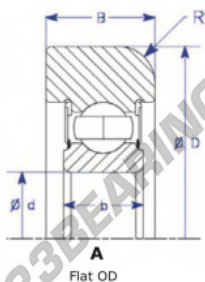

Cuscinetti di guida MG307-KK-2-ENDURO - MG307-KK-2-ENDURO

<https://www.123cuscinetti.it/cuscinetti-supporti/cuscinetti-sfera/guida/mg307-kk-2-enduro>

Part Number	Style	Inner Diameter, d	Outer Diameter, D	Inner Ring Width, b	Outer Ring Width, B	Radius, R	Dynamic Capacity	Static Capacity
MG 307-KK-2	Flat OD	35,000 mm	108,30 mm	21 mm	31,000 mm	6,500 mm	33,540 kN	19,230 kN

CARATTERISTICHE DEL PRODOTTO

Marchio	ENDURO
N° Ean13	3616060580030
Diametro interno	35 mm
Diametro esterno	108.3 mm
Spessore	31 mm
Carico dinamico	33.54 kN
Carico statico	19.23 kN
Imballaggio	1

contatto@123cuscinetti.it