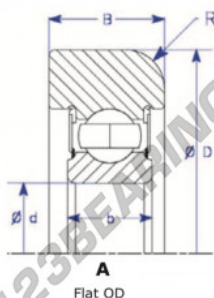

## Cuscinetti di guida MG307-KK-1-ENDURO - MG307-KK-1-ENDURO

<https://www.123cuscinetti.it/cuscinetti-supporti/cuscinetti-sfera/guida/mg307-kk-1-enduro>

Part Number	Style	Inner Diameter, d	Outer Diameter, D	Inner Ring Width, b	Outer Ring Width, B	Radius, R	Dynamic Capacity	Static Capacity
MG_307_KK-1	1 - Flat OD	35,000 mm	107,80 mm	21 mm	31,000 mm	6,500 mm	33,540 kN	19,230 kN

### CARATTERISTICHE DEL PRODOTTO

Marchio	ENDURO
N° Ean13	3616060580023
Diametro interno	35 mm
Diametro esterno	107.8 mm
Spessore	31 mm
Carico dinamico	33.54 kN
Carico statico	19.23 kN
Imballaggio	1

[contatto@123cuscinetti.it](mailto:contatto@123cuscinetti.it)