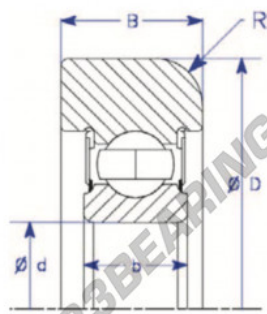

Cuscinetti di guida MG206-FFH-ENDURO - MG206-FFH-ENDURO

<https://www.123cuscinetti.it/cuscinetti-supporti/cuscinetti-sfera/guida/mg206-ffh-enduro>

Part Number	Style	Inner Diameter, d	Outer Diameter, D	Inner Ring Width, b	Outer Ring Width, B	Radius, R	Dynamic Capacity	Static Capacity
MG 206.FFH	I-Flat OD	30,000 mm	79,50 mm	16,59 mm	28,575 mm	6,750 mm	19,460 kN	11,310 kN

CARATTERISTICHE DEL PRODOTTO

Marchio	ENDURO
N° Ean13	3616060579584
Diametro interno	30 mm
Diametro esterno	80 mm
Spessore	29 mm
Peso	708 g
Carico dinamico	27.36 kN
Carico statico	18.86 kN
Imballaggio	1