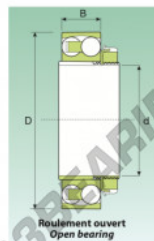

Cuscinetti orientabili a sfere 2218-K - 2218-K

<https://www.123cuscinetti.it/cuscinetti-supporti/cuscinetti-sfera/orientabili-sfere/2218-k>

Tableau 1

	d (mm)	D (mm)	B (mm)	B1 (mm)	Dynamic C	Static C0	Lubrication Grease	Oil
2218 K	80	160	40	65	68,8	27,9	4055	4770

CARATTERISTICHE DEL PRODOTTO

Marchio	GEN
Diametro interno	80 mm
Diametro esterno	160 mm
Spessore	40 mm
Carico dinamico	68.8 kN
Carico statico	27.9 kN
Imballaggio	1

contatto@123cuscinetti.it

+33 3 59 36 04 90