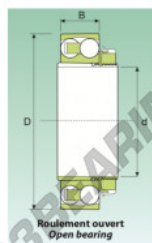

Cuscinetti orientabili a sfere 2216-K - 2216-K

<https://www.123cuscinetti.it/cuscinetti-supporti/cuscinetti-sfera/orientabili-sfere/2216-k>

Tableau 1

	d (mm)	D (mm)	B (mm)	B1 (mm)	Dynamic C	Static C0	Lubrication Grease	Oil
2216-K	70	140	33	59	63,7	25,0	4090	5400

CARATTERISTICHE DEL PRODOTTO

Marchio	GEN
Diametro interno	70 mm
Diametro interno	2.756" inch
Diametro esterno	140 mm
Diametro esterno	5.512" inch
Spessore	33 mm
Spessore	1.299" inch
Peso	1960 g
Carico dinamico	63.7 kN
Carico statico	25 kN
Imballaggio	1