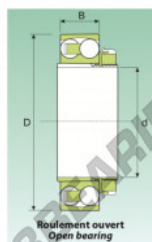

Cuscinetti orientabili a sfere 2213-K - 2213-K

<https://www.123cuscinetti.it/cuscinetti-supporti/cuscinetti-sfera/orientabili-sfere/2213-k>

Tableau 1

	d (mm)	D (mm)	B (mm)	B1 (mm)	Dynamic C	Static C0	Lubrication Grease	Oil
2213 K	60	120	31	50	56,1	19,6	5355	6300

CARATTERISTICHE DEL PRODOTTO

Marchio	GEN
Diametro interno	60 mm
Diametro esterno	120 mm
Spessore	31 mm
Peso	1390 g
Carico dinamico	56.1 kN
Carico statico	19.6 kN
Imballaggio	1

contatto@123cuscinetti.it

+33 3 59 36 04 90