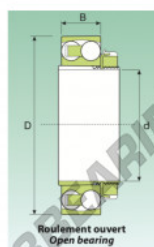

Cuscinetti orientabili a sfere 2205-KTN9 - 2205-KTN9

<https://www.123cuscinetti.it/cuscinetti-supporti/cuscinetti-sfera/orientabili-sfere/2205-ktn9>

Tableau 1

	d (mm)	D (mm)	B (mm)	B1 (mm)	Dynamic C	Static C0	Lubrication Grease	Oil
2205-KTN9	20	52	18	20	16,5	4,3	13770	16200

CARATTERISTICHE DEL PRODOTTO

Marchio	GEN
Diametro interno	20 mm
Diametro esterno	52 mm
Spessore	18 mm
Carico dinamico	16.5 kN
Carico statico	4.3 kN
Imballaggio	1

contatto@123cuscinetti.it

+33 3 59 36 04 90