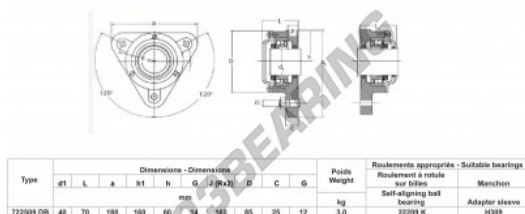

Supporti 3 fissaggi 722509-DB-22209-K - 722509-DB-22209-K

<https://www.123cuscinetti.it/cuscinetti-supporti/supporti/supporti-ghisa-3/722509-db-22209-k>

CARATTERISTICHE DEL PRODOTTO

Marchio	GEN
Diametro dell'albero	40 mm
Diametro dell'albero	1.575" inch
Numero di elementi di fissaggio	3
Serraggio	Manicotto di serraggio
Interasse di fissaggio	160 mm
Interasse di fissaggio	6.299" inch
Materiale	ghisa
Peso	3000 g
Imballaggio	1