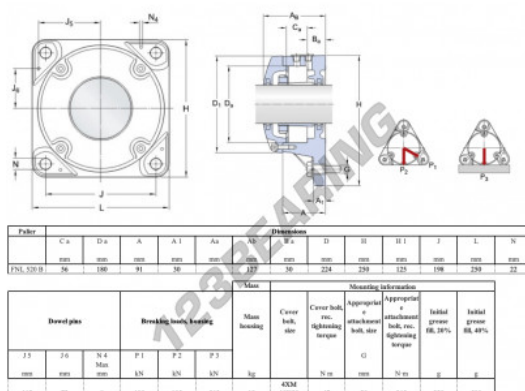

Supporti 4 fissaggi FNL-520-B-SKF - FNL-520-B-SKF

<https://www.123cuscinetti.it/cuscinetti-supporti/supporti/supporti-ghisa-4/fnl-520-b-skf>

CARATTERISTICHE DEL PRODOTTO

Marchio	SKF
N° Ean13	7316572868850
Diametro dell'albero	90 mm
Numero di elementi di fissaggio	4
Serraggio	Manicotto di serraggio
Interasse di fissaggio	198 mm
Materiale	ghisa
Peso	19000 g
Imballaggio	1