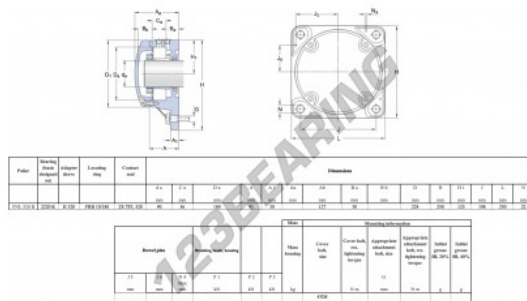

Supporti 4 fissaggi

FNL-520-B-2220-K-H320-SKF - FNL-520-B-2220-K-H320-SKF

<https://www.123cuscinetti.it/cuscinetti-supporti/supporti/supporti-ghisa-4/fnl-520-b-2220-k-h320-skf>

CARATTERISTICHE DEL PRODOTTO

Marchio	SKF
N° Ean13	3616060577740
Diametro dell'albero	90 mm
Numero di elementi di fissaggio	4
Serraggio	Manicotto di serraggio
Interasse di fissaggio	198 mm
Materiale	ghisa
Peso	19000 g
Imballaggio	1