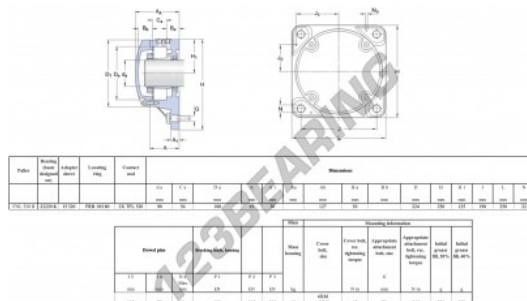

Supporti 4 fissaggi

FNL-520-B-22220-K-H320-SKF - FNL-520-B-22220-K-H320-SKF

<https://www.123cuscinetti.it/cuscinetti-supporti/supporti/supporti-ghisa-4/fnl-520-b-22220-k-h320-skf>

CARATTERISTICHE DEL PRODOTTO

Marchio	SKF
N° Ean13	3616060577726
Diametro dell'albero	90 mm
Numero di elementi di fissaggio	4
Serraggio	Manicotto di serraggio
Interasse di fissaggio	198 mm
Materiale	ghisa
Peso	19000 g
Imballaggio	1