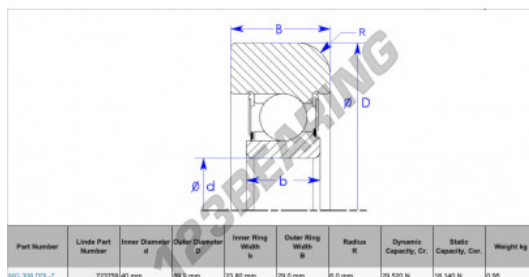

### CARATTERISTICHE DEL PRODOTTO

Marchio	ENDURO
N° Ean13	3616060577504
Diametro interno	40 mm
Diametro interno	1.575" inch
Diametro esterno	89.9 mm
Diametro esterno	3.539" inch
Spessore	23.8 mm
Spessore	0.937" inch
Peso	0.95 g
Carico dinamico	29.52 kN
Carico statico	18.14 kN
Imballaggio	1