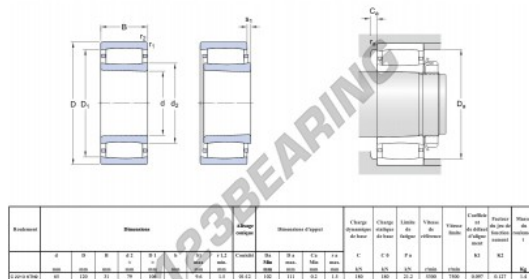

### CARATTERISTICHE DEL PRODOTTO

Marchio	SKF
N° Ean13	7316570516333
Diametro interno	65 mm
Diametro esterno	120 mm
Spessore	31 mm
Velocità limite	5300 rpm
Peso	1400 g
Carico dinamico	180 kN
Carico statico	180 kN
Imballaggio	1