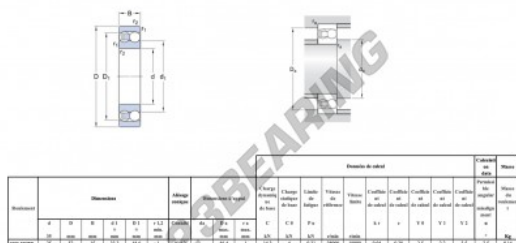

## Cuscinetti orientabili a sfere 1218-K-SKF - 1218-K-SKF

<https://www.123cuscinetti.it/cuscinetti-supporti/cuscinetti-sfera/orientabili-sfere/1218-k-skf>

### CARATTERISTICHE DEL PRODOTTO

Marchio	SKF
N° Ean13	7316576605437
Diametro interno	90 mm
Diametro esterno	160 mm
Spessore	30 mm
Peso	2480 g
Carico dinamico	14.3 kN
Carico statico	4 kN
Imballaggio	-
Standard	-