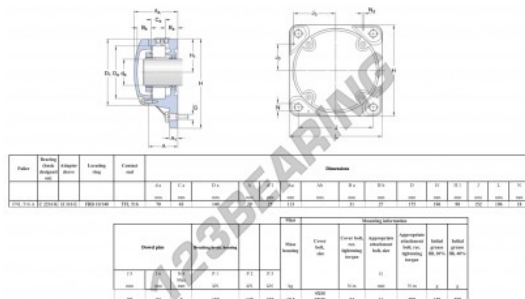

Supporti 4 fissaggi

FNL-516-A-C-2216-K-H316-E-SKF - FNL-516-A-C-2216-K-H316-E-SKF

<https://www.123cuscinetti.it/cuscinetti-supporti/supporti/supporti-ghisa-4/fnl-516-a-c-2216-k-h316-e-skf>

CARATTERISTICHE DEL PRODOTTO

Marchio	SKF
N° Ean13	3616060577030
Diametro dell'albero	70 mm
Diametro dell'albero	2.756" inch
Numero di elementi di fissaggio	4
Serraggio	Manicotto di serraggio
Interasse di fissaggio	152 mm
Interasse di fissaggio	5.984" inch
Materiale	ghisa
Peso	10500 g
Imballaggio	1