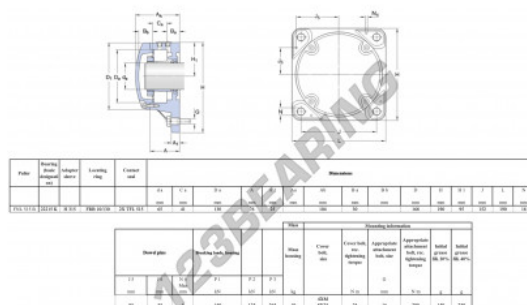

Supporti 4 fissaggi

FNL-515-B-22215-K-H315-SKF - FNL-515-B-22215-K-H315-SKF

<https://www.123cuscinetti.it/cuscinetti-supporti/supporti/supporti-ghisa-4/fnl-515-b-22215-k-h315-skf>

CARATTERISTICHE DEL PRODOTTO

Marchio	SKF
N° Ean13	3616060576965
Diametro dell'albero	65 mm
Numero di elementi di fissaggio	4
Serraggio	Manicotto di serraggio
Interasse di fissaggio	152 mm
Materiale	ghisa
Peso	10000 g
Imballaggio	1