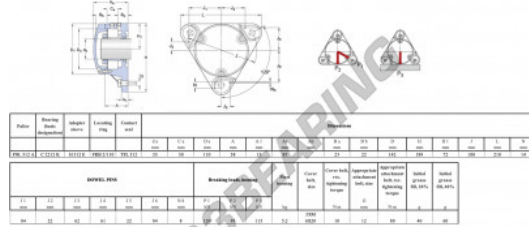

Supporti 3 fissaggi

FNL-512-A-C-2212-K-H312-E-SKF - FNL-512-A-C-2212-K-H312-E-SKF

<https://www.123cuscinetti.it/cuscinetti-supporti/supporti/supporti-ghisa-3/fnl-512-a-c-2212-k-h312-e-skf>

CARATTERISTICHE DEL PRODOTTO

Marchio	SKF
N° Ean13	3616060576736
Diametro dell'albero	55 mm
Numero di elementi di fissaggio	3
Serraggio	Manicotto di serraggio
Interasse di fissaggio	180 mm
Materiale	ghisa
Peso	5200 g
Imballaggio	1