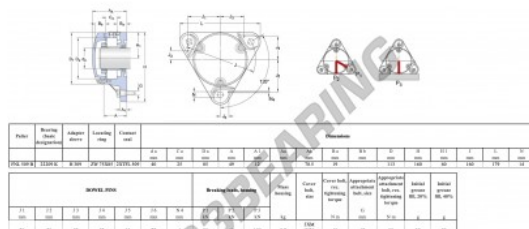

Supporti 3 fissaggi

FNL-509-B-22209-K-H309-SKF - FNL-509-B-22209-K-H309-SKF

<https://www.123cuscinetti.it/cuscinetti-supporti/supporti/supporti-ghisa-3/fnl-509-b-22209-k-h309-skf>

CARATTERISTICHE DEL PRODOTTO

Marchio	SKF
N° Ean13	3616060576521
Diametro dell'albero	40 mm
Numero di elementi di fissaggio	3
Serraggio	Manicotto di serraggio
Interasse di fissaggio	160 mm
Materiale	ghisa
Peso	3200 g
Imballaggio	1

contatto@123cuscinetti.it

+33 3 59 36 04 90

CRT4 de Lesquin 60 Rue Du Haut De Sainghin 59273 Fretin FRANCE