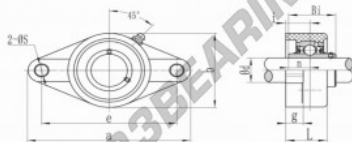

Supporti 2 fissaggi TFL-SUC-211-FDA-ZEN - TFL-SUC-211-FDA-ZEN

<https://www.123cuscinetti.it/cuscinetti-supporti/supporti/supporti-ghisa-2/tfl-suc-211-fda-zen>

Type	Bore Dia		Dimensions (mm)										Mounting Weight (kg)	Ball Dia (mm)
	Di	Di2	a	a2	b	c	d	e	f	g	h	i		
TFL211FDAZEN	2 2.5178	2.102	30	224	184	128	16.5	43	14	25	ANA	22.2	6.35	6.35

CARATTERISTICHE DEL PRODOTTO

Marchio	ZEN
N° Ean13	3616060572707
Diametro dell'albero	55 mm
Diametro dell'albero	2.165" inch
Numero di elementi di fissaggio	2
Serraggio	vite di bloccaggio
Interasse di fissaggio	184 mm
Interasse di fissaggio	7.244" inch
Materiale	PLASTICA
Imballaggio	1