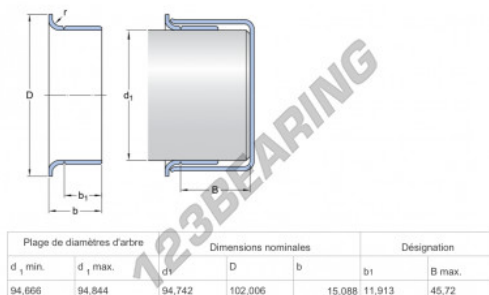

### CARATTERISTICHE DEL PRODOTTO

Marchio	SKF
N° Ean13	85311042567
Diametro interno	94 mm
Spessore	15 mm
Imballaggio	1

[contatto@123cuscinetti.it](mailto:contatto@123cuscinetti.it)

+33 3 59 36 04 90

CRT4 de Lesquin 60 Rue Du Haut De Sainghin 59273 Fretin FRANCE