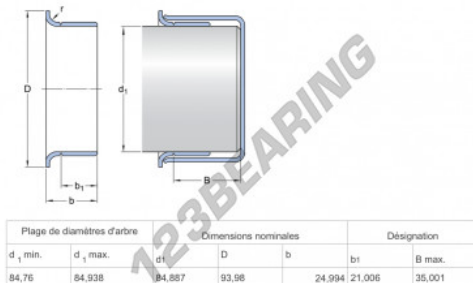

### CARATTERISTICHE DEL PRODOTTO

Marchio	SKF
N° Ean13	3616060571830
Diametro interno	84 mm
Spessore	24 mm
Imballaggio	1
Standard	Nessuno standard

[contatto@123cuscinetti.it](mailto:contatto@123cuscinetti.it)