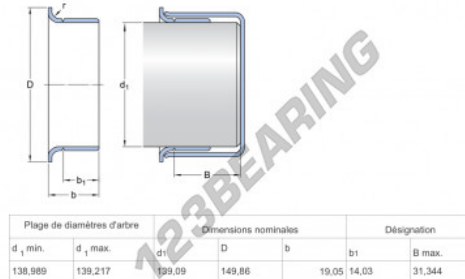

Speedi-Sleeve 99547-SKF - 99547-SKF

<https://www.123cuscinetti.it/guarnizioni-tenuta/accessori/speedi-sleeve/99547-skf>

CARATTERISTICHE DEL PRODOTTO

Marchio	SKF
N° Ean13	85311043083
Diametro interno	139 mm
Spessore	19 mm
Imballaggio	1