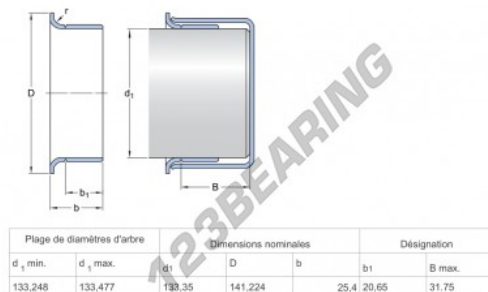

Speedi-Sleeve 99525-SKF - 99525-SKF

<https://www.123cuscinetti.it/guarnizioni-tenuta/accessori/speedi-sleeve/99525-skf>

CARATTERISTICHE DEL PRODOTTO

Marchio	SKF
N° Ean13	85311043052
Diametro interno	133 mm
Spessore	25 mm
Diametro esterno	141 mm
Peso	268 g
Imballaggio	1
Standard	Nessuno standard