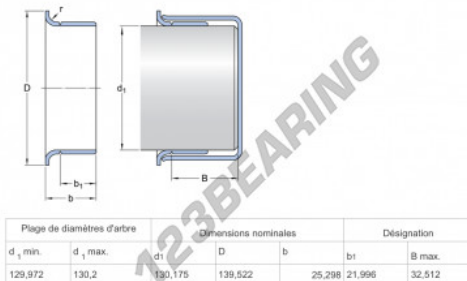

### CARATTERISTICHE DEL PRODOTTO

Marchio	SKF
N° Ean13	85311042987
Diametro interno	130 mm
Spessore	25 mm
Peso	271 g
Imballaggio	1

[contatto@123cuscinetti.it](mailto:contatto@123cuscinetti.it)

+33 3 59 36 04 90