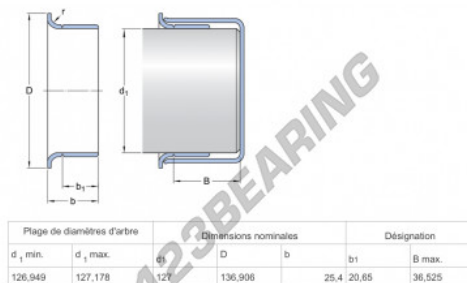

### CARATTERISTICHE DEL PRODOTTO

Marchio	SKF
N° Ean13	85311043021
Diametro interno	127 mm
Spessore	25 mm
Imballaggio	1

[contatto@123cuscinetti.it](mailto:contatto@123cuscinetti.it)

+33 3 59 36 04 90

CRT4 de Lesquin 60 Rue Du Haut De Sainghin 59273 Fretin FRANCE