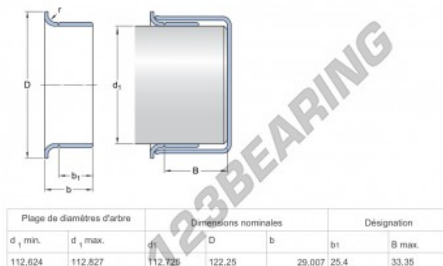

### CARATTERISTICHE DEL PRODOTTO

Marchio	SKF
N° Ean13	85311042857
Diametro interno	112 mm
Spessore	29 mm
Imballaggio	1

[contatto@123cuscinetti.it](mailto:contatto@123cuscinetti.it)

+33 3 59 36 04 90

CRT4 de Lesquin 60 Rue Du Haut De Sainghin 59273 Fretin FRANCE