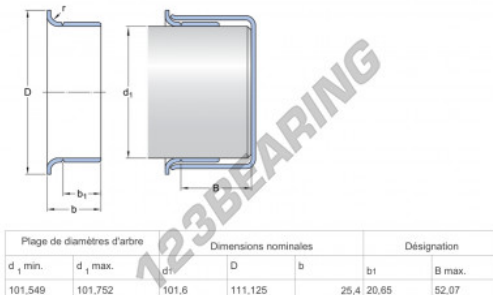

Speedi-Sleeve 99855-SKF - 99855-SKF

<https://www.123cuscinetti.it/guarnizioni-tenuta/accessori/speedi-sleeve/99855-skf>

CARATTERISTICHE DEL PRODOTTO

Marchio	SKF
N° Ean13	85311186070
Diametro interno	101 mm
Spessore	25 mm
Imballaggio	1