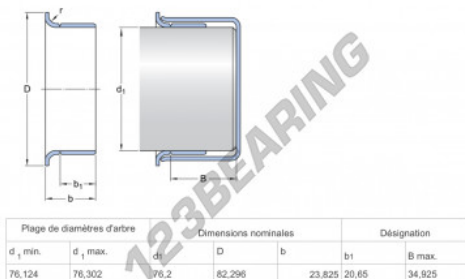

Speedi-Sleeve 99296-SKF - 99296-SKF

<https://www.123cuscinetti.it/guarnizioni-tenuta/accessori/speedi-sleeve/99296-skf>

CARATTERISTICHE DEL PRODOTTO

Marchio	SKF
N° Ean13	85311042246
Diametro interno	76 mm
Spessore	23 mm
Diametro esterno	82.3 mm
Peso	112 g
Imballaggio	1
Standard	Nessuno standard