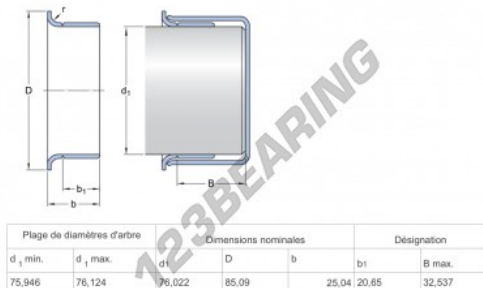

Speedi-Sleeve 99299-SKF - 99299-SKF

<https://www.123cuscinetti.it/guarnizioni-tenuta/accessori/speedi-sleeve/99299-skf>

CARATTERISTICHE DEL PRODOTTO

Marchio	SKF
N° Ean13	85311042260
Diametro interno	76 mm
Spessore	25 mm
Peso	97.1 g
Imballaggio	1
Standard	Nessuno standard