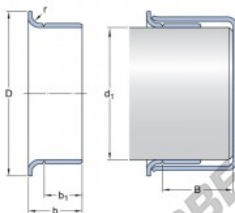

Speedi-Sleeve 99875-SKF - 99875-SKF

<https://www.123cuscinetti.it/guarnizioni-tenuta/accessori/speedi-sleeve/99875-skf>

Plage de diamètres d'arbre		Dimensions nominales			Désignation	
d ₁ min.	d ₁ max.	d ₁	D	b	b1	B max.
74,93	75,108	75	83,947	26,01	21,996	33,35

CARATTERISTICHE DEL PRODOTTO

Marchio	SKF
N° Ean13	3616060571236
Diametro interno	75 mm
Diametro interno	2.953" inch
Spessore	26 mm
Spessore	1.024" inch
Imballaggio	1

contatto@123cuscinetti.it

+33 3 59 36 04 90