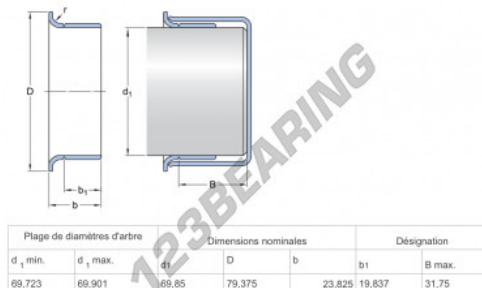

### CARATTERISTICHE DEL PRODOTTO

Marchio	SKF
N° Ean13	85311185950
Diametro interno	69 mm
Spessore	23 mm
Imballaggio	1

[contatto@123cuscinetti.it](mailto:contatto@123cuscinetti.it)

+33 3 59 36 04 90

CRT4 de Lesquin 60 Rue Du Haut De Sainghin 59273 Fretin FRANCE