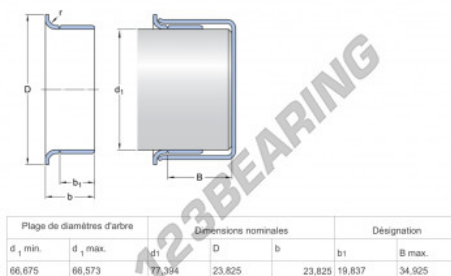

Speedi-Sleeve 99261-SKF - 99261-SKF

<https://www.123cuscinetti.it/guarnizioni-tenuta/accessori/speedi-sleeve/99261-skf>

CARATTERISTICHE DEL PRODOTTO

Marchio	SKF
N° Ean13	85311042031
Diametro interno	66 mm
Spessore	23 mm
Imballaggio	1