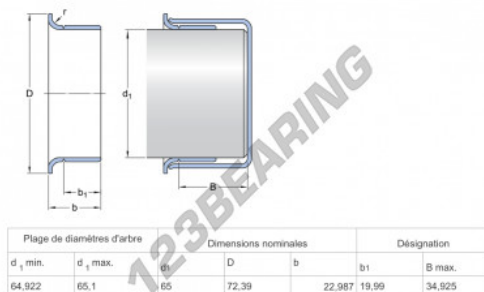

Speedi-Sleeve 99841-SKF - 99841-SKF

<https://www.123cuscinetti.it/guarnizioni-tenuta/accessori/speedi-sleeve/99841-skf>

CARATTERISTICHE DEL PRODOTTO

Marchio	SKF
N° Ean13	85311185936
Diametro interno	65 mm
Spessore	22 mm
Imballaggio	1