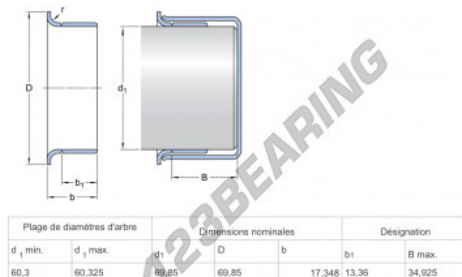

Speedi-Sleeve 99240-SKF - 99240-SKF

<https://www.123cuscinetti.it/guarnizioni-tenuta/accessori/speedi-sleeve/99240-skf>

CARATTERISTICHE DEL PRODOTTO

Marchio	SKF
N° Ean13	85311041904
Diametro interno	60 mm
Diametro interno	2.362" inch
Spessore	17 mm
Spessore	0.669" inch
Imballaggio	1